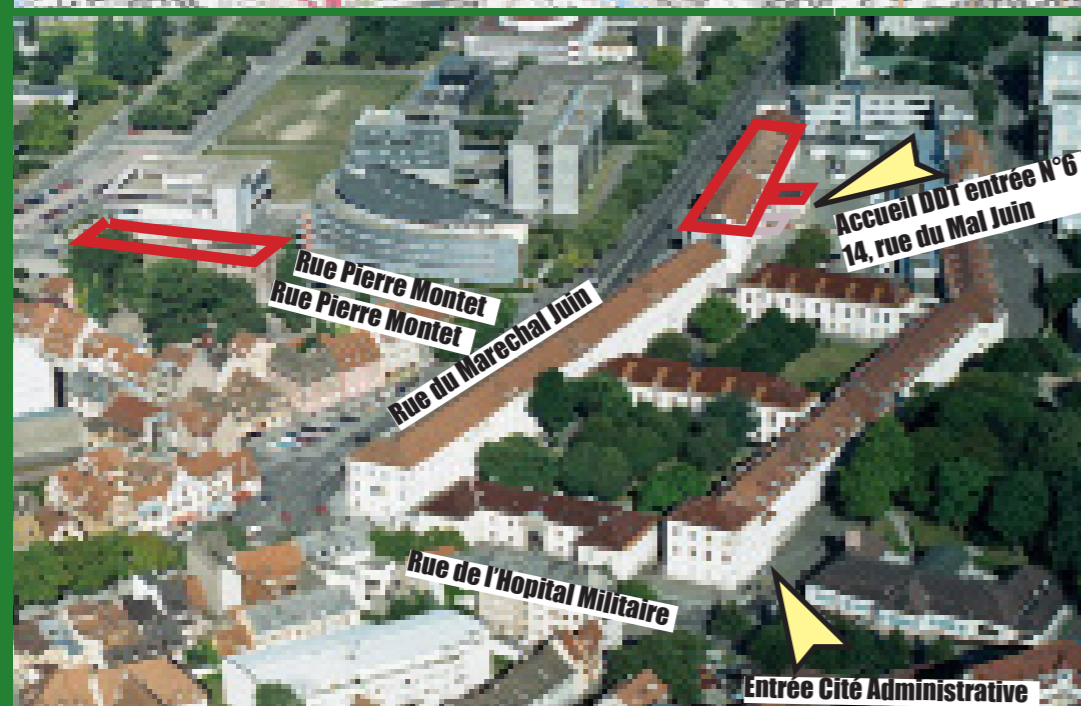

Direction d partementale des territoires du Bas-Rhin

Cit  administrative Gaujot
14, rue du Mar chal Juin
CS 50016
67084 Strasbourg Cedex
T l phone : 03 88 88 91 00
Courriel : ddt@bas-rhin.gouv.fr

Pour vous rendre   la DDT67
prenez les transports en commun.

- Arr t Bus n  **C1** et n  **30** situ  devant la Cit .
- Tram **C** et **E** arr t Universit  ou arr t Esplanade.
- Tram **A** et **D** et Bus **G** arr t Etoile-Bourse.